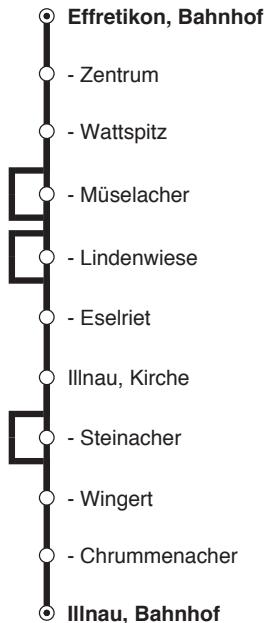

← Montag - Freitag										
<i>S24 von Zürich Flughafen</i>		<i>an</i>		6.07			6.37		7.07		7.37	
<i>S3/S19 von Zürich HB</i>		<i>an</i>				6.37		7.07		7.37		
VERKEHRSHINWEIS				C		C		C		C		
Effretikon, Bahnhof		<i>ab</i>	6.06	6.12	6.36	6.42	7.06	7.12	7.36	7.42	8.06	
- Wattspitz			6.08	6.14	6.38	6.44	7.08	7.14	7.38	7.44	8.08	
- Müselacher				6.16		6.46		7.16		7.46		
- Lindenwiese				6.17		6.47		7.17		7.47		
- Eselriet			6.09	6.18	6.39	6.48	7.09	7.18	7.39	7.48	8.09	
Illnau, Kirche			6.12	6.20	6.42	6.50	7.12	7.20	7.42	7.50	8.12	
- Wingert			6.14	6.22	6.44	6.52	7.14	7.22	7.44	7.52	8.14	
- Bahnhof		<i>an</i>	6.18	6.27	6.48	6.57	7.18	7.27	7.48	7.57	8.18	
<i>S3 nach Zürich HB</i>		<i>ab</i>		6.33		7.03		7.33		8.03		
<i>S3 nach Wetzikon ZH</i>		<i>ab</i>	6.24		6.54		7.24		7.54		8.24	
<i>S24 von Zürich Flughafen</i>		<i>an</i>	8.07	8.37	9.07		9.37	10.07		10.37	11.07	
<i>S3/S19 von Zürich HB</i>		<i>an</i>	8.07	8.37	9.07	9.19	9.37	10.07	10.19	10.37	11.07	
VERKEHRSHINWEIS				C		C	B	C	B	C		
Effretikon, Bahnhof		<i>ab</i>	8.12	8.42	9.12	9.24	9.42	10.12	10.24	10.42	11.12	
- Wattspitz			8.14	8.44	9.14	9.26	9.44	10.14	10.26	10.44	11.14	
- Müselacher			8.16	8.46	9.16		9.46	10.16		10.46	11.16	
- Lindenwiese			8.17	8.47	9.17	9.27	9.47	10.17	10.27	10.47	11.17	
- Eselriet			8.18	8.48	9.18		9.48	10.18		10.48	11.18	
Illnau, Kirche			8.20	8.50	9.20		9.50	10.20		10.50	11.20	
- Wingert			8.22	8.52	9.22		9.52	10.22		10.52	11.22	
- Bahnhof		<i>an</i>	8.27		9.27			10.27			11.27	
<i>S3 nach Zürich HB</i>		<i>ab</i>	8.33		9.33			10.33			11.33	

B = fährt ab Wattspitz via Lindenwiese zur Haltestelle Müselacher

C = fährt ab Illnau, Bhf. weiter als Linie 640 nach Weisslingen, Dorf